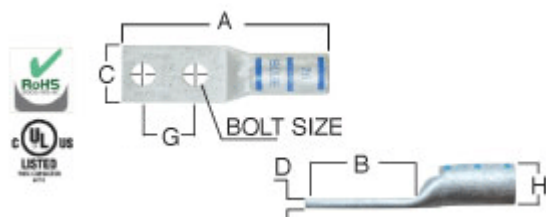

900 kcmil Catalog

Compression Connectors / Two hole 0°

CATEGORY EDITION

900 kcmil

Compression Connectors / Two hole 0° / 900 kcmil

Installation Information

Manufacturer	Tools	Color	Code
T&B	12 TON 15TON	Yellow	115
Panduit	-	Yellow	-
Burndy	-	Yellow	-

#	Cat.No	Wire Size			Dimension (in.)					
		Code	Flex Class G,H,I,K,M	Bolt Size	A	B	C	D	G	H
1	DB911243	900 kcmil	1925/24 = 777 kcmil	1/2	5.4	3.00	2.18	0.31	1.75	1.35
2	DB913801	900 kcmil	1925/24 = 777 kcmil	3/8	4.46	2.06	2.18	0.31	1.00	1.35
3	DB913801-242	900 kcmil	1925/24 = 777 kcmil	3/8	4.46	2.06	2.12	0.31	1.00	1.35
4	DB915821	900 kcmil	1925/24 = 777 kcmil	5/8	5.03	2.63	2.18	0.31	1.50	1.35
5	LB911243	900 kcmil	1925/24 = 777 kcmil	1/2	6.6	3.00	2.18	0.31	1.75	1.35
6	WP911221-169	900 kcmil	1925/24 = 777 kcmil	1/2	5.58	2.58	2.18	0.33	1.50	1.32
7	WP911243-048	900 kcmil	1925/24 = 777 kcmil	1/2	5.83	2.83	2.18	0.33	1.75	1.32
8	WP911243-192	900 kcmil	1925/24 = 777 kcmil	1/2	5.83	2.83	2.18	0.33	1.75	1.32
9	WP913801-170	900 kcmil	1925/24 = 777 kcmil	3/8	5.08	2.08	2.18	0.33	1.00	1.32
10	WP913801-184	900 kcmil	1925/24 = 777 kcmil	3/8	5.08	2.08	2.18	0.33	1.00	1.32
11	WP915821-168	900 kcmil	1925/24 = 777 kcmil	5/8	5.58	2.58	2.18	0.33	1.50	1.32