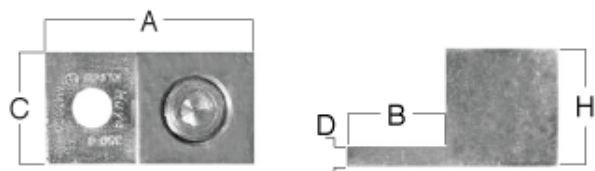

AM-11 Catalog

Mechanical Connectors

CATEGORY EDITION

AM-11

Mechanical Connectors / AM-11

Installation Information

Manufacturer	Tools	Color	Code
-			

#	Cat.No	Wire Range	Bolt Size	Hex Size	Dimensions (in.)				
					A	B	C	D	H
1	AM0214	#14 AWG - #2 AWG	1/4	SLOT	1.16	0.69	0.49	0.08	0.55
2	AM0614	#14 AWG - #6 AWG	1/4	SLOT	1.06	0.69	0.37	0.08	0.49
3	AM1014	#14 AWG - 1/0 AWG	1/4	SLOT	1.47	0.85	0.61	0.18	0.80
4	AM1151	500 kcmil - 1000 kcmil	5/8	9/16	3.50	1.75	1.74	0.43	2.12
5	AM2014	#14 AWG - 2/0 AWG	1/4	SLOT	1.47	0.85	0.61	0.18	0.80
6	AM2506	#6 AWG - 250 kcmil	5/16	3/8	2.00	1.00	0.89	0.21	1.05
7	AM3106	#6 AWG - 300 kcmil	5/16	3/8	2.00	1.00	0.89	0.21	1.05
8	AM3506	#6 AWG - 350 kcmil	3/8	3/8	2.25	1.13	1.12	0.24	1.24
9	AM5104	#4 AWG - 500 kcmil	3/8	1/2	2.75	1.50	1.37	0.3	1.49
10	AM6104	#4 AWG - 600 kcmil	3/8	1/2	2.75	1.50	1.37	0.30	1.49
11	AM6104A	#4 AWG - 600 kcmil or (2)1/0 AWG - 250 kcmil	3/8	1/2	2.81	1.50	1.37	0.30	1.80
12	AM8135	350 kcmil - 800 kcmil	5/8	9/16	3.38	1.75	1.62	0.37	1.93