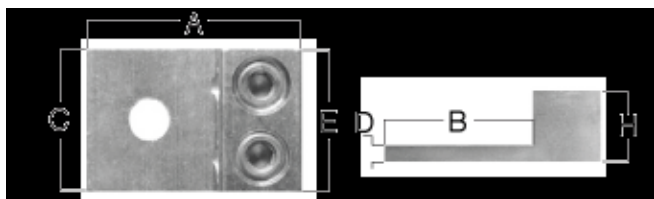

AM-21

Mechanical Connectors / AM-21

Installation Information

Manufacturer	Tools	Color	Code
-			

#	Cat.No	Wire Range	Bolt Size	Hex Size	Dimensions (in.)				
					A	B	C	D	H
1	AM1014-21	#14 AWG - 1/0 AWG	1/4	SLOT	1.47	0.85	1.19	0.18	0.80
2	AM1151-21	500 kcmil - 1000 kcmil	5/8	3/8	3.50	2.00	2.80	0.49	1.68
3	AM2014-21	#14 AWG - 2/0 AWG	1/4	SLOT	1.47	0.85	1.19	0.18	0.80
4	AM2506-21	#6 AWG - 250 kcmil	3/8	3/8	2.56	1.56	1.49	0.24	1.18
5	AM3506-21	#6 AWG - 350 kcmil	1/2	3/8	2.88	1.75	1.74	0.24	1.24
6	AM6104-21	#4 AWG - 600 kcmil	1/2	1/2	3.13	1.75	1.99	0.43	1.55
7	AM8135-21	350 kcmil - 800 kcmil	5/8	7/16	3.50	2.00	2.80	0.49	1.68