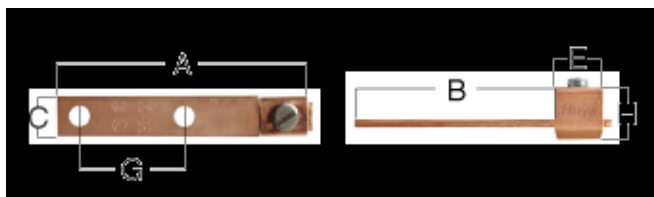

CM-12

Mechanical Connectors / CM-12

Installation Information

Manufacturer	Tools	Color	Code
-			

#	Cat.No	Wire Range	Bolt Size	Hex Size	Dimensions (in.)						
					A	B	C	D	E	G	H
1	CM021201	12-2	1/4	SLOT	2.26	1.63	0.50	0.09	0.50	1.00	0.65
2	CM061401	14-6	3/16	SLOT	2.13	1.60	0.38	0.07	0.44	1.00	0.52
3	CM116143	600 - 1000	1/2	1.125	6.88	4.69	2.00	0.25	1.88	1.75	2.34
4	CM200801	#8 - 2/0	1/4	SLOT	2.94	1.88	0.62	0.13	0.62	1.00	0.88
5	CM350101	#1 - 350	3/8	3/4	4.94	3.32	1.00	0.19	1.23	1.00	1.39
6	CM400601	#6 - 4/0	5/16	5/8	3.38	2.13	1.00	0.13	1.00	1.00	1.17
7	CM511043	1/0 - 500	3/8	3/4	5.62	3.57	1.50	0.19	1.50	1.75	1.56