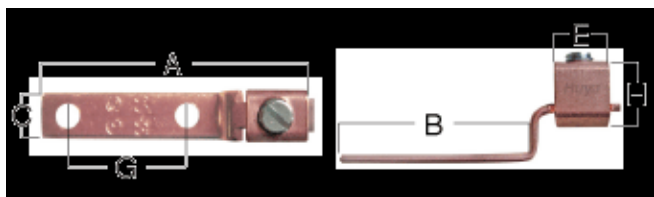

CM-12B

Mechanical Connectors / CM-12B

Installation Information

Manufacturer	Tools	Color	Code
-			

#	Cat.No	Wire Range	Bolt Size	Hex Size	Dimensions (in.)						
					A	B	C	D	E	G	H
1	CM011201B	#12-#1	1/4	SLOT	2.50	1.66	0.50	0.09	0.50	1.00	0.65
2	CM061401B	14-6	3/16	SLOT	2.19	1.50	0.38	0.07	0.44	1.00	0.52
3	CM100201B	#2-#1/0	1/4	SLOT	2.97	1.88	0.63	0.13	0.63	1.00	0.88
4	CM116143B	600-1000	1/2	1.125	6.25	3.69	2.00	0.25	1.88	1.75	2.34
5	CM350187B	#1-350	3/8	3/4	5.69	4.01	1.00	0.19	1.23	1.87	1.39
6	CM400601B	#6-#4/0	5/16	5/8	3.62	2.27	1.00	0.13	1.00	1.00	1.12
7	CM511043B	#1/0-500	3/8	3/4	6.00	3.77	1.50	0.19	1.53	1.75	1.56