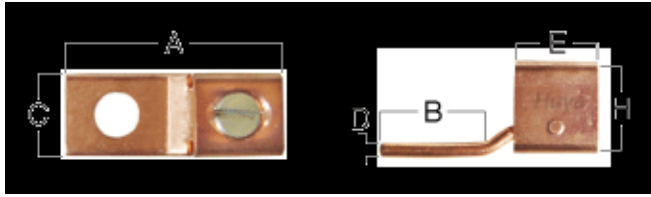

CM-11

Mechanical Connectors / CM-11

Installation Information

Manufacturer	Tools	Color	Code
-			

#	Cat.No	Wire Range	Bolt Size	Hex Size	Dimensions (in.)					
					A	B	C	D	E	H
1	CM0414	#14-#4	1/4	SLOT	1.27	0.59	0.50	0.08	0.50	0.57
2	CM0414T	#14-#4	1/4	SLOT	1.27	0.59	0.50	0.08	0.50	0.57
3	CM0614	#14-#6	3/16	SLOT	1.02	0.44	0.38	0.07	0.38	0.48
4	CM0614T	#14-#6	3/16	SLOT	1.02	0.44	0.38	0.07	0.38	0.48
5	CM1004	#4-#1/0	1/4	SLOT	1.53	0.84	0.62	0.13	0.62	0.77
6	CM1004T	#4-#1/0	1/4	SLOT	1.53	0.84	0.62	0.13	0.62	0.77
7	CM4002	#2-#4/0	5/16	9/16	2.19	1.06	1.00	0.13	1.00	1.13
8	CM4002T	#2-#4/0	5/6	9/16	2.19	1.06	1.00	0.13	1.00	1.13
9	CM5140	#4/0-500	3/8	3/4	3.16	1.69	1.50	0.19	1.38	1.65
10	CM5140T	#4/0-500	3/8	3/4	3.16	1.69	1.50	0.19	1.38	1.65