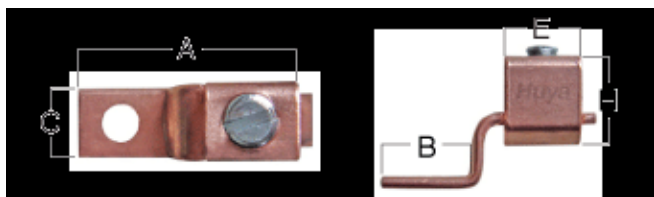

CM-11B

Mechanical Connectors / CM-11B

Installation Information

Manufacturer	Tools	Color	Code
-			

#	Cat.No	Wire Range	Bolt Size	Hex Size	Dimensions (in.)					
					A	B	C	D	E	H
1	CM0212B	#12-#2	1/4	SLOT	1.55	0.66	0.50	0.09	0.49	0.65
2	CM0414B	#14-#4	1/4	SLOT	1.31	0.57	0.50	0.08	0.43	0.58
3	CM0614B	#14-#6	3/16	SLOT	1.19	0.47	0.38	0.07	0.44	0.52
4	CM1002B	#2-#1/0	1/4	SLOT	1.97	0.93	0.63	0.13	0.62	0.88
5	CM1014B	#14-#10	1/8	SLOT	1.00	0.44	0.32	0.07	0.28	0.37
6	CM1161B	600-1000	1/2	1.125	4.63	2.04	2.00	0.25	1.84	2.34
7	CM3004B	#4-#3/0	3/8	5/16	2.19	0.94	0.75	0.16	0.74	1.04
8	CM3501B	#1-#350	3/8	3/4	3.16	1.50	1.00	0.19	1.23	1.41
9	CM4006B	#6-#4/0	5/16	5/8	2.38	1.06	1.00	0.13	1.00	1.17
10	CM5110B	#1/0-#500	3/8	3/4	4.25	2.02	1.50	0.19	1.50	1.57