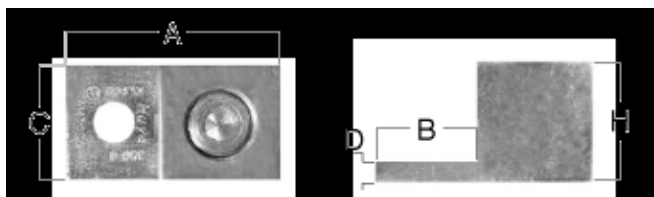

AM-11

Mechanical Connectors / AM-11

Installation Information

Manufacturer	Tools	Color	Code
-			

#	Cat.No	Wire Range	Bolt Size	Hex Size	Dimensions (in.)				
					A	B	C	D	H
1	AM0214	#14 AWG - #2 AWG	1/4	SLOT	1.16	0.69	0.49	0.08	0.55
2	AM0614	#14 AWG - #6 AWG	1/4	SLOT	1.06	0.69	0.37	0.08	0.49
3	AM1014	#14 AWG - 1/0 AWG	1/4	SLOT	1.47	0.85	0.61	0.18	0.80
4	AM1151	500 kcmil - 1000 kcmil	5/8	9/16	3.50	1.75	1.74	0.43	2.12
5	AM2014	#14 AWG - 2/0 AWG	1/4	SLOT	1.47	0.85	0.61	0.18	0.80
6	AM2506	#6 AWG - 250 kcmil	5/16	3/8	2.00	1.00	0.89	0.21	1.05
7	AM3106	#6 AWG - 300 kcmil	5/16	3/8	2.00	1.00	0.89	0.21	1.05
8	AM3506	#6 AWG - 350 kcmil	3/8	3/8	2.25	1.13	1.12	0.24	1.24
9	AM5104	#4 AWG - 500 kcmil	3/8	1/2	2.75	1.50	1.37	0.3	1.49
10	AM6104	#4 AWG - 600 kcmil	3/8	1/2	2.75	1.50	1.37	0.30	1.49
11	AM6104A	#4 AWG - 600 kcmil or (2)1/0 AWG - 250 kcmil	3/8	1/2	2.81	1.50	1.37	0.30	1.80
12	AM8135	350 kcmil - 800 kcmil	5/8	9/16	3.38	1.75	1.62	0.37	1.93