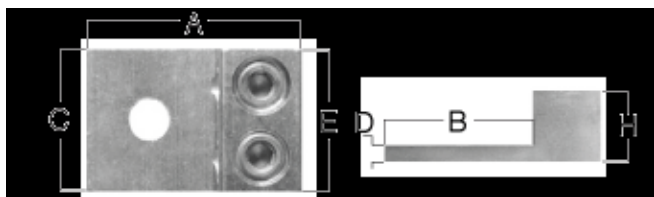

AM-21 Catalog

Mechanical Connectors

CATEGORY EDITION

AM-21

Mechanical Connectors / AM-21

Installation Information

Manufacturer	Tools	Color	Code
-			

#	Cat.No	Wire Range	Bolt Size	Hex Size	Dimensions (in.)				
					A	B	C	D	H
1	AM1014-21	#14 AWG - 1/0 AWG	1/4	SLOT	1.47	0.85	1.19	0.18	0.80
2	AM1151-21	500 kcmil - 1000 kcmil	5/8	3/8	3.50	2.00	2.80	0.49	1.68
3	AM2014-21	#14 AWG - 2/0 AWG	1/4	SLOT	1.47	0.85	1.19	0.18	0.80
4	AM2506-21	#6 AWG - 250 kcmil	3/8	3/8	2.56	1.56	1.49	0.24	1.18
5	AM3506-21	#6 AWG - 350 kcmil	1/2	3/8	2.88	1.75	1.74	0.24	1.24
6	AM6104-21	#4 AWG - 600 kcmil	1/2	1/2	3.13	1.75	1.99	0.43	1.55
7	AM8135-21	350 kcmil - 800 kcmil	5/8	7/16	3.50	2.00	2.80	0.49	1.68