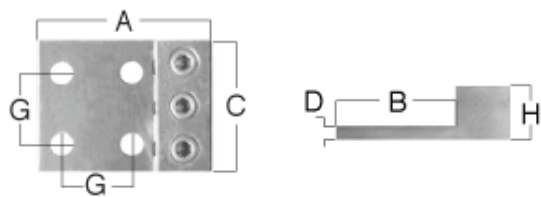

## Installation Information

Manufacturer	Tools	Color	Code
-			

#	Cat.No	Wire Range	Bolt Size	Hex Size	Dimensions (in.)					
					A	B	C	D	G	H
1	AM1151-64	500 kcmil - 1000 kcmil	1/2	9/16	6.19	3.44	4.74	0.55	1.75	1.87
2	AM2506-34	#6 AWG - 250 kcmil	1/2	1/4	4.19	3.07	2.80	0.24	1.75	1.24
3	AM3006-34	#6 AWG - 3/0 AWG	1/2	1/4	4.19	3.38	2.80	0.24	1.75	0.80
4	AM3506-34	#6 AWG - 350 kcmil	1/2	5/16	4.19	3.06	2.99	0.24	1.75	1.24
5	AM6102-34	#2 AWG - 600 kcmil	1/2	3/8	4.69	3.31	3.74	0.43	1.75	1.55
6	AM8135-64	350 kcmil - 800 kcmil	1/2	3/8	6.19	3.44	4.24	0.55	1.75	1.87