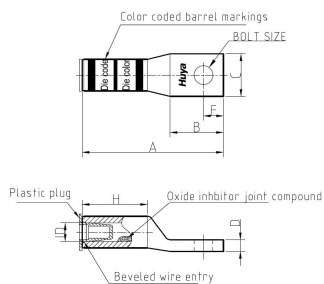

# 300 Kcmil Catalog

Compression Connectors / AL - One hole 0°

CATEGORY EDITION

# 300 Kcmil

Compression Connectors / AL - One hole 0° / 300 Kcmil

## Installation Information

Manufacturer	Tools	Color	Code
T&B	TBM8, TBM15BSCR	Blue	76
Panduit	CT-720, CT-920	Blue	P76
Burndy	Y39, Y45	Blue	470

#	Cat.No	Wire Size		Dimension (in.)						
		Code	Bolt Size	A	B	C	D	F	ID	H
1	AL3112	300 Kcmil	1/2	3.88	1.25	1.39	0.28	0.50	0.71	1.93
2	AL3112-52	300 kcmil	1/2	4.27	1.31	1.39	0.36	0.62	0.65	2.25
3	AL3112-62	300 kcmil	1/2	3.60	1.37	1.38	0.36	0.63	0.65	1.53
4	AL3138	300 Kcmil	3/8	3.56	0.93	1.39	0.28	0.38	0.71	1.93
5	AL3138-52	300 kcmil	3/8	4.27	1.31	1.39	0.36	0.62	0.65	2.25
6	AL3138-62	300 kcmil	3/8	3.60	1.37	1.38	0.36	0.63	0.65	1.53
7	AL3156	300 Kcmil	5/16	3.51	0.88	1.39	0.28	0.38	0.71	1.93