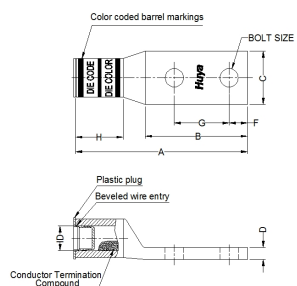

300 kcmil Catalog

Compression Connectors / AL - Two hole 0°

CATEGORY EDITION

300 kcmil

Compression Connectors / AL - Two hole 0° / 300 kcmil

Installation Information

Manufacturer	Tools	Color	Code
T&B	TBM8, TBM15BSCR	Blue	76
Panduit	CT-720, CT-920	Blue	P76
Burndy	Y39, Y45	Blue	470

#	Cat.No	Wire Size		Dimension (in.)							
		Code	Bolt Size	A	B	C	D	F	G	ID	H
1	AL311243	300 kcmil	1/2	5.63	3.00	1.39	0.28	0.50	1.75	0.71	1.93
2	AL311243-52	300 kcmil	1/2	6.57	3.57	1.39	0.36	0.63	1.75	0.65	2.30
3	AL311243-62	300 kcmil	1/2	5.34	3.11	1.38	0.36	0.63	1.75	0.65	1.53
4	AL313801	300 kcmil	3/8	4.56	1.93	1.39	0.28	0.38	1.00	0.71	1.93
5	AL313801-62	300 kcmil	3/8	4.12	1.89	1.38	0.36	0.44	1.00	0.65	1.53