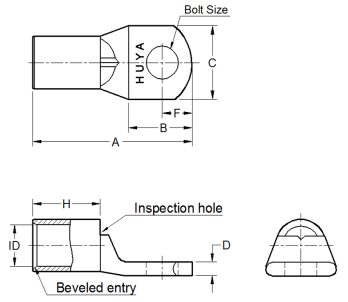

6mm Catalog

Metric Wire Connector / KC Series Metric Terminals

CATEGORY EDITION

6mm

Metric Wire Connector / KC Series Metric Terminals / 6mm

Installation Information

Manufacturer	Tools	Color	Code
-			

#	Cat.No	Wire Size (mm ²)	Bolt Size	Dimension (mm)						
				A	B	C	D	F	H	ID
1	KC0603	6	M3	19.00	8.00	7.50	1.60	3.50	7.00	3.80
2	KC0604	6	M4	20.00	9.00	7.50	1.60	4.00	7.00	3.80
3	KC0605	6	M5	23.50	12.50	10.00	1.50	6.00	7.00	3.80
4	KC0606	6	M6	24.00	13.00	11.00	1.50	6.00	7.00	3.80
5	KC0608	6	M8	28.00	17.00	12.00	1.50	8.00	7.00	3.80
6	KC0610	6	M10	32.00	21.00	14.00	1.50	10.00	7.00	3.80
7	KC0635	6	M3.5	19.00	8.00	7.50	1.60	3.50	7.00	3.80