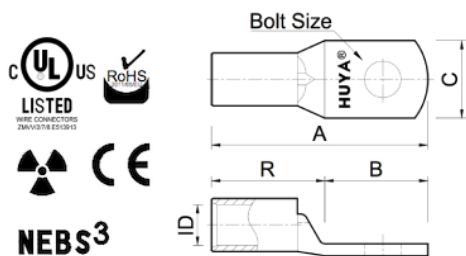

16 mm²

Metric Wire Connector / One hole 0° / 16 mm²

Installation Information

Manufacturer	Tools	Color	Code
T&B	TBM62 BPLT14	--	3
Panduit	CT-2001 CT-930	--	P24
Burndy	PAT600 Y35	--	7
Celestra	A45	--	3

#	Cat.No	Wire Size (mm²)	Dimension (mm)					
			Bolt Size	A	B	C	R	ID
1	MC1604	16.00	M4	25.00	9.00	11.50	15.20	5.80
2	MC1605	16.00	M5	28.50	12.50	11.50	15.20	5.80
3	MC1605-231	16.00	M5	35.00	14.00	12.00	20.10	5.50
4	MC1605-232	16.00	M5	30.00	14.00	12.00	15.10	5.40
5	MC1605-240	16.00	M5	31.00	12.00	12.00	18.10	5.50
6	MC1605-250	16.00	M5	37.30	16.80	13.00	19.60	5.50
7	MC1605-252	16.00	M5	50.00	16.80	13.00	32.30	5.50
8	MC1606	16.00	M6	29.00	13.00	11.50	15.20	5.80
9	MC1606-230	16.00	M6	33.00	17.00	13.00	15.20	6.00
10	MC1606-231	16.00	M6	35.00	14.00	12.00	20.10	5.50
11	MC1606-232	16.00	M6	30.00	14.00	12.00	15.10	5.40
12	MC1606-240	16.00	M6	32.75	13.75	12.00	18.10	5.50
13	MC1606-250	16.00	M6	37.30	16.80	13.00	19.60	5.50
14	MC1606-252	16.00	M6	50.00	16.80	13.00	32.30	5.50
15	MC1608	16.00	M8	33.00	17.00	14.00	15.20	5.80
16	MC1608-230	16.00	M8	33.00	17.00	13.00	15.20	6.00
17	MC1608-231	16.00	M8	40.00	19.00	15.00	20.10	5.50
18	MC1608-232	16.00	M8	33.00	17.00	14.00	15.10	5.40
19	MC1608-240	16.00	M8	37.00	18.00	15.00	18.10	5.50
20	MC1608-250	16.00	M8	37.30	16.80	13.00	19.60	5.50
21	MC1608-252	16.00	M8	50.00	16.80	13.00	32.30	5.50
22	MC1610	16.00	M10	37.00	21.00	16.00	15.20	5.80
23	MC1610-230	16.00	M10	37.00	21.00	16.00	15.20	6.00
24	MC1610-231	16.00	M10	40.00	19.00	16.00	20.10	5.50
25	MC1610-232	16.00	M10	34.00	18.00	16.00	15.10	5.40
26	MC1610-240	16.00	M10	41.00	22.00	17.00	18.10	5.50
27	MC1610-250	16.00	M10	38.70	18.20	15.00	19.60	5.50
28	MC1610-252	16.00	M10	51.00	18.20	15.00	32.30	5.50
29	MC1612	16.00	M12	42.00	26.00	19.00	15.20	5.80
30	MC1612-230	16.00	M12	41.00	25.00	19.00	15.20	6.00