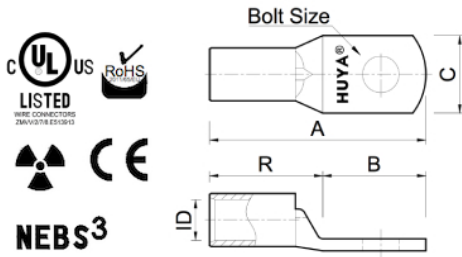

25 mm²

Metric Wire Connector / One hole 0° / 25 mm²

Installation Information

Manufacturer	Tools	Color	Code
T&B	TBM62 BPLT14	--	5
Panduit	CT-2001 CT-930	--	P29
Burndy	PAT600 Y35	--	9
Celestra	A45	--	5

#	Cat.No	Wire Size (mm²)	Dimension (mm)					
			Bolt Size	A	B	C	R	ID
31	MR2506	25.00	M6	48.50	17.00	14.00	28.50	7.00
32	MR2508	25.00	M8	51.00	21.50	16.00	28.50	7.00
33	MR2510	25.00	M10	53.00	25.50	17.00	28.50	7.00
34	MR2512	25.00	M12	54.00	27.50	19.00	28.50	7.00