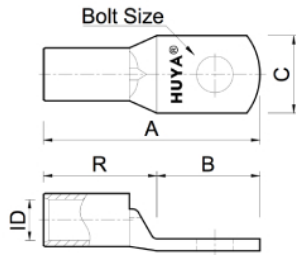

# 25 mm<sup>2</sup>

Metric Wire Connector / One hole 0° / 25 mm<sup>2</sup>

## Installation Information

Manufacturer	Tools	Color	Code
T&B	TBM62 BPLT14	--	5
Panduit	CT-2001 CT-930	--	P29
Burndy	PAT600 Y35	--	9
Celestra	A45	--	5

#	Cat.No	Wire Size (mm <sup>2</sup> )	Dimension (mm)					
			Bolt Size	A	B	C	R	ID
1	MC2504	25.00	M4	27.00	9.00	13.50	17.20	7.00
2	MC2505	25.00	M5	30.50	12.50	13.50	17.20	7.00
3	MC2505-240	25.00	M5	37.00	15.00	14.00	21.50	7.00
4	MC2506	25.00	M6	31.00	13.00	13.50	17.20	7.00
5	MC2506-230	25.00	M6	36.00	18.00	16.00	17.20	8.00
6	MC2506-231	25.00	M6	44.50	21.00	14.00	23.00	7.00
7	MC2506-232	25.00	M6	33.00	16.00	13.00	16.50	6.70
8	MC2506-240	25.00	M6	37.00	15.00	14.00	21.50	7.00
9	MC2506-250	25.00	M6	41.00	18.00	14.00	21.50	6.90
10	MC2506-252	25.00	M6	52.00	18.00	14.00	33.20	6.90
11	MC2508	25.00	M8	35.00	17.00	15.00	17.20	7.00
12	MC2508-230	25.00	M8	36.00	18.00	16.00	17.20	8.00
13	MC2508-231	25.00	M8	44.50	21.00	15.00	23.00	7.00
14	MC2508-232	25.00	M8	33.00	16.00	13.00	16.50	6.70
15	MC2508-240	25.00	M8	42.00	20.00	16.00	21.50	7.00
16	MC2508-250	25.00	M8	41.00	18.00	15.50	21.50	6.90
17	MC2508-252	25.00	M8	52.00	18.00	15.50	33.20	6.90
18	MC2510	25.00	M10	39.00	21.00	17.00	17.20	7.00
19	MC2510-230	25.00	M10	39.00	21.00	17.00	17.20	8.00
20	MC2510-231	25.00	M10	44.50	21.00	16.00	23.00	7.00
21	MC2510-232	25.00	M10	39.00	22.00	16.00	16.50	6.70
22	MC2510-240	25.00	M10	46.00	24.00	18.00	21.50	7.00
23	MC2510-250	25.00	M10	41.00	18.00	15.50	21.50	6.90
24	MC2510-252	25.00	M10	52.00	18.00	15.50	33.20	6.90
25	MC2512	25.00	M12	44.00	26.00	19.00	17.20	7.00
26	MC2512-230	25.00	M12	43.00	25.00	19.00	17.20	8.00
27	MC2512-231	25.00	M12	48.50	25.00	19.00	23.00	7.00
28	MC2512-232	25.00	M12	42.00	25.00	19.00	16.50	6.70
29	MC2512-240	25.00	M12	48.00	26.00	19.00	21.50	7.00
30	MC2514-240	25.00	M14	51.00	29.00	21.00	21.50	7.00