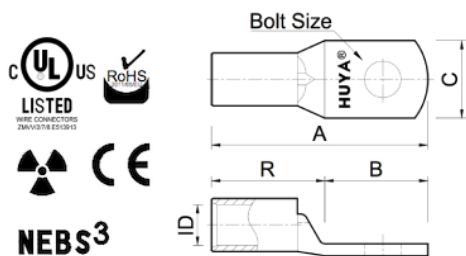

# 35 mm<sup>2</sup> Catalog

Metric Wire Connector / One hole 0°

CATEGORY EDITION

# 35 mm<sup>2</sup>

Metric Wire Connector / One hole 0° / 35 mm<sup>2</sup>

## Installation Information

Manufacturer	Tools	Color	Code
T&B	TBM62 BPLT14	--	7
Panduit	CT-2001 CT-930	--	P29
Burndy	PAT600 Y35	--	10
Celestra	A45	--	7

#	Cat.No	Wire Size (mm <sup>2</sup> )	Dimension (mm)					
			Bolt Size	A	B	C	R	ID
1	MC3505	35.00	M5	32.50	12.50	17.00	19.20	8.90
2	MC3506	35.00	M6	33.00	13.00	17.00	19.20	8.90
3	MC3506-230	35.00	M6	41.00	21.00	18.00	19.20	9.00
4	MC3506-231	35.00	M6	50.00	21.00	17.00	28.20	8.50
5	MC3506-232	35.00	M6	39.50	18.00	16.00	21.00	8.00
6	MC3506-240	35.00	M6	39.00	15.00	17.00	23.50	8.50
7	MC3506-250	35.00	M6	45.30	20.80	15.50	24.00	8.20
8	MC3506-251	35.00	M6	49.00	21.50	18.00	26.80	9.80
9	MC3506-252	35.00	M6	60.50	20.80	15.50	39.30	8.20
10	MC3508	35.00	M8	37.00	17.00	17.00	19.20	8.90
11	MC3508-230	35.00	M8	41.00	21.00	18.00	19.20	9.00
12	MC3508-231	35.00	M8	50.00	21.00	17.00	28.20	8.50
13	MC3508-232	35.00	M8	39.50	18.00	16.00	21.00	8.00
14	MC3508-240	35.00	M8	44.00	20.00	17.00	23.50	8.50
15	MC3508-250	35.00	M8	45.30	20.80	15.50	24.00	8.20
16	MC3508-251	35.00	M8	49.00	21.50	18.00	26.80	9.80
17	MC3508-252	35.00	M8	60.50	20.80	15.50	39.30	8.20
18	MC3510	35.00	M10	41.00	21.00	19.00	19.20	8.90
19	MC3510-230	35.00	M10	41.00	21.00	18.00	19.20	9.00
20	MC3510-231	35.00	M10	50.00	21.00	17.00	28.20	8.50
21	MC3510-232	35.00	M10	42.50	21.00	17.00	21.00	8.00
22	MC3510-240	35.00	M10	48.00	24.00	19.00	23.50	8.50
23	MC3510-250	35.00	M10	45.30	20.80	15.50	24.00	8.20
24	MC3510-251	35.00	M10	49.00	21.50	18.00	26.80	9.80
25	MC3510-252	35.00	M10	60.50	20.80	15.50	39.30	8.20
26	MC3512	35.00	M12	46.00	26.00	20.00	19.20	8.90
27	MC3512-230	35.00	M12	46.00	26.00	19.50	19.20	9.00
28	MC3512-231	35.00	M12	55.00	26.00	19.00	28.20	8.50
29	MC3512-232	35.00	M12	46.50	25.00	19.00	21.00	8.00
30	MC3512-240	35.00	M12	50.00	26.00	21.00	23.50	8.50