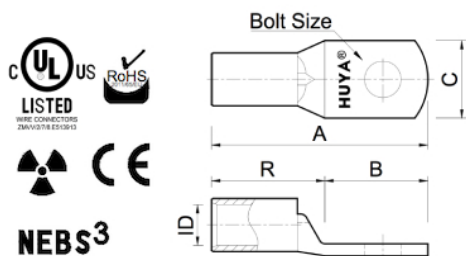

35 mm²

Metric Wire Connector / One hole 0° / 35 mm²

Installation Information

Manufacturer	Tools	Color	Code
T&B	TBM62 BPLT14	--	7
Panduit	CT-2001 CT-930	--	P29
Burndy	PAT600 Y35	--	10
Celestra	A45	--	7

#	Cat.No	Wire Size (mm²)	Dimension (mm)					
			Bolt Size	A	B	C	R	ID
31	MC3512-250	35.00	M12	50.50	26.00	18.50	24.00	8.20
32	MC3512-251	35.00	M12	52.50	25.00	23.00	26.80	9.80
33	MC3512-252	35.00	M12	66.00	26.00	21.50	39.30	8.20
34	MC3514-240	35.00	M14	53.00	29.00	21.00	23.50	8.50
35	MC3516-240	35.00	M16	56.00	32.00	25.00	23.50	8.50
36	MR3506	35.00	M6	52.50	17.00	17.00	28.50	8.20
37	MR3508	35.00	M8	55.00	21.50	17.00	28.50	8.20
38	MR3510	35.00	M10	57.00	25.50	19.00	28.50	8.20
39	MR3512	35.00	M12	58.00	27.50	21.00	28.50	8.20
40	MR3514	35.00	M14	58.00	29.00	21.00	28.50	8.20