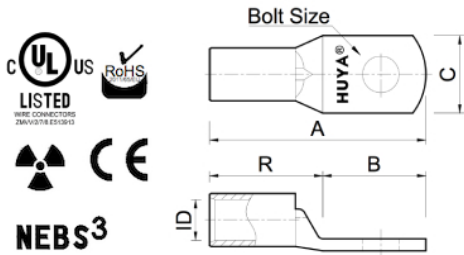

50 mm²

Metric Wire Connector / One hole 0° / 50 mm²

Installation Information

Manufacturer	Tools	Color	Code
T&B	TBM62 BPLT14	--	10
Panduit	CT-2001 CT-930	--	P37
Burndy	PAT600 Y35	--	12
Celestra	A45	--	10

#	Cat.No	Wire Size (mm²)	Dimension (mm)					
			Bolt Size	A	B	C	R	ID
31	MC5012-251	50.00	M12	56.50	26.00	20.80	30.50	11.50
32	MC5012-252	50.00	M12	68.50	25.00	23.00	43.80	9.80
33	MC5014	50.00	M14	55.50	30.00	21.50	25.00	10.00
34	MC5014-240	50.00	M14	55.00	29.00	23.00	26.20	10.00
35	MC5016	50.00	M16	59.50	34.00	24.00	25.00	10.00
36	MC5016-230	50.00	M16	57.00	32.00	24.00	25.00	11.00
37	MC5016-240	50.00	M16	58.00	32.00	27.00	26.20	10.00
38	MC5020-240	50.00	M20	64.00	38.00	29.00	26.20	10.00
39	MR5008	50.00	M8	65.00	21.50	20.00	37.20	10.00
40	MR5010	50.00	M10	67.00	25.50	22.00	37.20	10.00
41	MR5012	50.00	M12	68.00	27.50	24.00	37.20	10.00
42	MR5014	50.00	M14	68.00	29.00	24.00	37.20	10.00
43	MR5016	50.00	M16	71.00	33.50	28.00	37.20	10.00