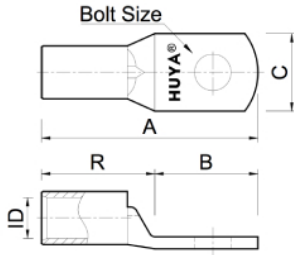

50 mm²

Metric Wire Connector / One hole 0° / 50 mm²

Installation Information

Manufacturer	Tools	Color	Code
T&B	TBM62 BPLT14	--	10
Panduit	CT-2001 CT-930	--	P37
Burndy	PAT600 Y35	--	12
Celestra	A45	--	10

#	Cat.No	Wire Size (mm²)	Dimension (mm)					
			Bolt Size	A	B	C	R	ID
1	MC5006	50.00	M6	40.50	15.00	19.00	25.00	10.00
2	MC5006-230	50.00	M6	48.00	23.00	21.00	25.00	11.00
3	MC5006-231	50.00	M6	54.00	23.00	20.00	30.90	10.00
4	MC5006-232	50.00	M6	44.00	20.00	18.00	24.20	9.50
5	MC5006-240	50.00	M6	46.00	20.00	20.00	26.20	10.00
6	MC5006-250	50.00	M6	48.80	21.50	18.00	27.50	9.80
7	MC5006-251	50.00	M6	56.50	26.00	20.80	30.50	11.50
8	MC5006-252	50.00	M6	65.00	21.50	18.00	43.80	9.80
9	MC5008	50.00	M8	42.50	17.00	19.00	25.00	10.00
10	MC5008-230	50.00	M8	48.00	23.00	21.00	25.00	11.00
11	MC5008-231	50.00	M8	54.00	23.00	20.00	30.90	10.00
12	MC5008-232	50.00	M8	44.00	20.00	18.00	24.20	9.50
13	MC5008-240	50.00	M8	46.00	20.00	20.00	26.20	10.00
14	MC5008-250	50.00	M8	48.80	21.50	18.00	27.50	9.80
15	MC5008-251	50.00	M8	56.50	26.00	20.80	30.50	11.50
16	MC5008-252	50.00	M8	65.00	21.50	18.00	43.80	9.80
17	MC5010	50.00	M10	46.50	21.00	19.00	25.00	10.00
18	MC5010-230	50.00	M10	48.00	23.00	21.00	25.00	11.00
19	MC5010-231	50.00	M10	54.00	23.00	20.00	30.90	10.00
20	MC5010-232	50.00	M10	45.00	21.00	18.00	24.20	9.50
21	MC5010-240	50.00	M10	50.00	24.00	20.00	26.20	10.00
22	MC5010-250	50.00	M10	48.80	21.50	18.00	27.50	9.80
23	MC5010-251	50.00	M10	56.50	26.00	20.80	30.50	11.50
24	MC5010-252	50.00	M10	65.00	21.50	18.00	43.80	9.80
25	MC5012	50.00	M12	51.50	26.00	20.00	25.00	10.00
26	MC5012-230	50.00	M12	51.00	26.00	21.00	25.00	11.00
27	MC5012-231	50.00	M12	57.00	26.00	20.00	30.90	10.00
28	MC5012-232	50.00	M12	50.00	26.00	20.00	24.20	9.50
29	MC5012-240	50.00	M12	52.00	26.00	23.00	26.20	10.00
30	MC5012-250	50.00	M12	52.30	25.00	21.00	27.50	9.80