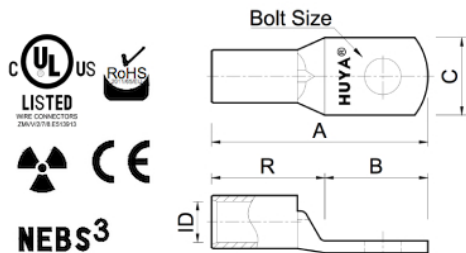

70 mm²

Metric Wire Connector / One hole 0° / 70 mm²

Installation Information

Manufacturer	Tools	Color	Code
T&B	TBM62 BPLT14	--	14
Panduit	CT-2001 CT-930	--	P45
Burndy	PAT600 Y35	--	13
Celestra	A45	--	14

#	Cat.No	Wire Size (mm²)	Dimension (mm)					
			Bolt Size	A	B	C	R	ID
31	MC7014	70.00	M14	57.00	30.00	22.00	26.60	11.30
32	MC7014-240	70.00	M14	58.50	29.00	23.00	29.10	12.00
33	MC7016	70.00	M16	61.00	34.00	24.00	26.60	11.30
34	MC7016-230	70.00	M16	59.00	32.00	25.00	26.60	13.00
35	MC7016-240	70.00	M16	61.50	32.00	26.00	29.10	12.00
36	MC7020-240	70.00	M20	67.50	38.00	30.00	29.10	12.00
37	MR7008	70.00	M8	68.00	21.50	24.00	38.10	11.50
38	MR7010	70.00	M10	70.00	25.50	24.00	38.10	11.50
39	MR7012	70.00	M12	71.00	27.50	24.00	38.10	11.50
40	MR7014	70.00	M14	71.00	29.00	24.00	38.10	11.50
41	MR7016	70.00	M16	74.00	33.50	30.00	38.10	11.50