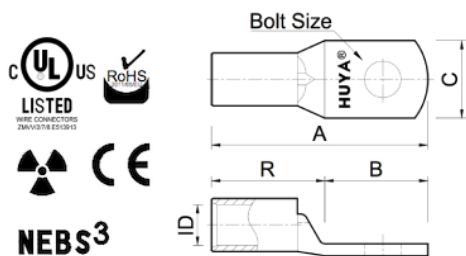

# 70 mm<sup>2</sup>

Metric Wire Connector / One hole 0° / 70 mm<sup>2</sup>

## Installation Information

Manufacturer	Tools	Color	Code
T&B	TBM62 BPLT14	--	14
Panduit	CT-2001 CT-930	--	P45
Burndy	PAT600 Y35	--	13
Celestra	A45	--	14

#	Cat.No	Wire Size (mm <sup>2</sup> )	Dimension (mm)					
			Bolt Size	A	B	C	R	ID
1	MC7006	70.00	M6	42.00	15.00	21.00	26.60	11.30
2	MC7006-230	70.00	M6	50.00	23.00	25.00	26.60	13.00
3	MC7006-240	70.00	M6	49.50	20.00	23.00	29.10	12.00
4	MC7006-250	70.00	M6	57.60	26.00	20.80	31.40	11.50
5	MC7006-251	70.00	M6	61.50	28.50	24.50	32.60	13.50
6	MC7006N	70.00	M6	42.50	15.00	11.50	26.60	11.30
7	MC7008	70.00	M8	44.00	17.00	21.00	26.60	11.30
8	MC7008-230	70.00	M8	50.00	23.00	25.00	26.60	13.00
9	MC7008-231	70.00	M8	55.50	23.00	23.00	32.50	12.00
10	MC7008-232	70.00	M8	54.50	23.00	20.50	31.10	11.30
11	MC7008-240	70.00	M8	49.50	20.00	23.00	29.10	12.00
12	MC7008-250	70.00	M8	57.60	26.00	20.80	31.40	11.50
13	MC7008-251	70.00	M8	61.50	28.50	24.50	32.60	13.50
14	MC7008-252	70.00	M8	72.50	26.00	20.80	46.10	11.50
15	MC7010	70.00	M10	48.00	21.00	21.00	26.60	11.30
16	MC7010-230	70.00	M10	50.00	23.00	25.00	26.60	13.00
17	MC7010-231	70.00	M10	55.50	23.00	23.00	32.50	12.00
18	MC7010-232	70.00	M10	54.50	23.00	20.50	31.10	11.30
19	MC7010-240	70.00	M10	53.50	24.00	23.00	29.10	12.00
20	MC7010-250	70.00	M10	57.60	26.00	20.80	31.40	11.50
21	MC7010-251	70.00	M10	61.50	28.50	24.50	32.60	13.50
22	MC7010-252	70.00	M10	72.50	26.00	20.80	46.10	11.50
23	MC7012	70.00	M12	53.00	26.00	21.00	26.60	11.30
24	MC7012-230	70.00	M12	53.00	26.00	25.00	26.60	13.00
25	MC7012-231	70.00	M12	58.50	26.00	23.00	32.50	12.00
26	MC7012-232	70.00	M12	57.50	26.00	20.50	31.10	11.30
27	MC7012-240	70.00	M12	55.50	26.00	23.00	29.10	12.00
28	MC7012-250	70.00	M12	57.60	26.00	20.80	31.40	11.50
29	MC7012-251	70.00	M12	61.50	28.50	24.50	32.60	13.50
30	MC7012-252	70.00	M12	72.50	26.00	20.80	46.10	11.50