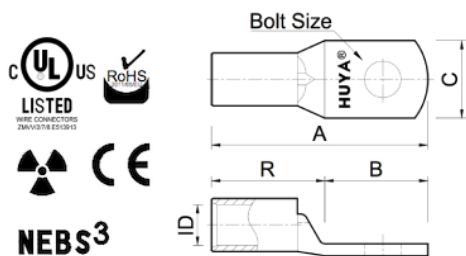

95 mm²

Metric Wire Connector / One hole 0° / 95 mm²

Installation Information

Manufacturer	Tools	Color	Code
T&B	TBM62 BPLT14	--	19
Panduit	CT-2001 CT-930	--	P45
Burndy	MY29 Y644M	--	14
Celestra	A45	--	19

#	Cat.No	Wire Size (mm²)	Dimension (mm)					
			Bolt Size	A	B	C	R	ID
1	MC9506	95.00	M6	46.50	15.00	25.50	30.80	13.50
2	MC9508	95.00	M8	48.50	17.00	25.50	30.80	13.50
3	MC9508-230	95.00	M8	63.50	32.00	29.00	30.80	15.00
4	MC9508-231	95.00	M8	60.50	23.00	26.00	36.60	13.50
5	MC9508-232	95.00	M8	58.50	23.00	24.00	34.60	13.00
6	MC9508-240	95.00	M8	58.00	24.00	26.00	33.10	13.50
7	MC9508-250	95.00	M8	62.00	28.50	24.50	32.60	13.50
8	MC9508-251	95.00	M8	63.50	30.00	27.50	32.60	15.20
9	MC9508-252	95.00	M8	80.50	28.50	24.50	51.10	13.50
10	MC9510	95.00	M10	52.50	21.00	25.50	30.80	13.50
11	MC9510-230	95.00	M10	63.50	32.00	29.00	30.80	15.00
12	MC9510-231	95.00	M10	60.50	23.00	26.00	36.60	13.50
13	MC9510-232	95.00	M10	58.50	23.00	24.00	34.60	13.00
14	MC9510-240	95.00	M10	58.00	24.00	26.00	33.10	13.50
15	MC9510-250	95.00	M10	62.00	28.50	24.50	32.60	13.50
16	MC9510-251	95.00	M10	63.50	30.00	27.50	32.60	15.20
17	MC9510-252	95.00	M10	80.50	28.50	24.50	51.10	13.50
18	MC9512	95.00	M12	57.50	26.00	25.50	30.80	13.50
19	MC9512-230	95.00	M12	63.50	32.00	29.00	30.80	15.00
20	MC9512-231	95.00	M12	63.50	26.00	26.00	36.60	13.50
21	MC9512-232	95.00	M12	61.50	26.00	24.00	34.60	13.00
22	MC9512-240	95.00	M12	60.00	26.00	26.00	33.10	13.50
23	MC9512-250	95.00	M12	62.00	28.50	24.50	32.60	13.50
24	MC9512-251	95.00	M12	63.50	30.00	27.50	32.60	15.20
25	MC9512-252	95.00	M12	80.50	28.50	24.50	51.10	13.50
26	MC9514	95.00	M14	61.50	30.00	25.50	30.80	13.50
27	MC9514-240	95.00	M14	63.00	29.00	26.00	33.10	13.50
28	MC9516	95.00	M16	65.50	34.00	25.50	30.80	13.50
29	MC9516-230	95.00	M16	63.50	32.00	29.00	30.80	15.00
30	MC9516-231	95.00	M16	69.50	32.00	26.00	36.60	13.50