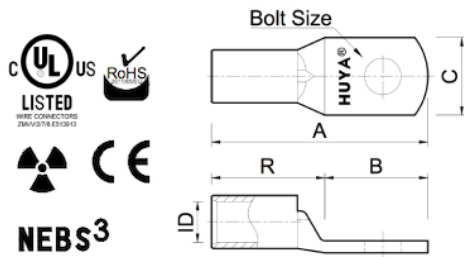

95 mm²

Metric Wire Connector / One hole 0° / 95 mm²

Installation Information

Manufacturer	Tools	Color	Code
T&B	TBM62 BPLT14	--	19
Panduit	CT-2001 CT-930	--	P45
Burndy	MY29 Y644M	--	14
Celestra	A45	--	19

#	Cat.No	Wire Size (mm²)	Dimension (mm)					
			Bolt Size	A	B	C	R	ID
31	MC9516-232	95.00	M16	67.50	32.00	26.00	34.60	13.00
32	MC9516-240	95.00	M16	66.00	32.00	28.00	33.10	13.50
33	MC9516-250	95.00	M16	62.00	28.50	24.50	32.60	13.50
34	MC9516-251	95.00	M16	63.50	30.00	27.50	32.60	15.20
35	MC9516-252	95.00	M16	80.50	28.50	24.50	51.10	13.50
36	MC9520	95.00	M20	73.50	42.00	29.50	30.80	13.50
37	MC9520-240	95.00	M20	78.00	44.00	30.00	33.10	13.50
38	MR9508	95.00	M8	78.00	23.50	28.00	45.10	13.50
39	MR9510	95.00	M10	80.00	25.50	28.00	45.10	13.50
40	MR9512	95.00	M12	81.00	27.50	28.00	45.10	13.50
41	MR9514	95.00	M14	81.00	29.00	28.00	45.10	13.50
42	MR9516	95.00	M16	84.00	33.50	32.00	45.10	13.50