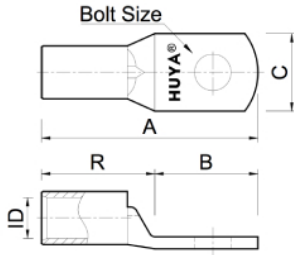

120 mm²

Metric Wire Connector / One hole 0° / 120 mm²

Installation Information

Manufacturer	Tools	Color	Code
T&B	TBM62 BPLT14	--	24
Panduit	CT-2001 CT-930	--	P62
Burndy	PAT600 Y35	--	15
Celestra	A45	--	24

#	Cat.No	Wire Size (mm²)	Dimension (mm)					
			Bolt Size	A	B	C	R	ID
1	MC1206	120.00	M6	48.00	15.00	28.50	32.50	15.20
2	MC1208	120.00	M8	50.00	17.00	28.50	32.50	15.20
3	MC1208-240	120.00	M8	63.50	28.00	28.00	34.90	15.00
4	MC1208-250	120.00	M8	64.00	30.00	27.50	33.40	15.20
5	MC1208-251	120.00	M8	71.50	34.50	30.50	36.40	16.50
6	MC1208-252	120.00	M8	79.50	30.00	27.50	48.60	15.20
7	MC1210	120.00	M10	54.00	21.00	28.50	32.50	15.20
8	MC1210-230	120.00	M10	65.00	32.00	32.00	32.50	17.00
9	MC1210-231	120.00	M10	64.50	25.00	28.00	38.90	15.00
10	MC1210-232	120.00	M10	64.00	26.00	28.00	37.40	15.00
11	MC1210-240	120.00	M10	63.50	28.00	28.00	34.90	15.00
12	MC1210-250	120.00	M10	64.00	30.00	27.50	33.40	15.20
13	MC1210-251	120.00	M10	71.50	34.50	30.50	36.40	16.50
14	MC1210-252	120.00	M10	79.50	30.00	27.50	48.60	15.20
15	MC1212	120.00	M12	59.00	26.00	28.50	32.50	15.20
16	MC1212-230	120.00	M12	65.00	32.00	32.00	32.50	17.00
17	MC1212-231	120.00	M12	65.50	26.00	28.00	38.90	15.00
18	MC1212-232	120.00	M12	64.00	26.00	28.00	37.40	15.00
19	MC1212-240	120.00	M12	63.50	28.00	28.00	34.90	15.00
20	MC1212-250	120.00	M12	64.00	30.00	27.50	33.40	15.20
21	MC1212-251	120.00	M12	71.50	34.50	30.50	36.40	16.50
22	MC1212-252	120.00	M12	79.50	30.00	27.50	48.60	15.20
23	MC1214	120.00	M14	63.00	30.00	28.50	32.50	15.20
24	MC1214-240	120.00	M14	65.50	30.00	28.00	34.90	15.00
25	MC1216	120.00	M16	67.00	34.00	28.50	32.50	15.20
26	MC1216-230	120.00	M16	65.00	32.00	32.00	32.50	17.00
27	MC1216-231	120.00	M16	71.50	32.00	28.00	38.90	15.00
28	MC1216-232	120.00	M16	70.00	32.00	28.00	37.40	15.00
29	MC1216-240	120.00	M16	67.50	32.00	28.00	34.90	15.00
30	MC1216-250	120.00	M16	64.00	30.00	27.50	33.40	15.20