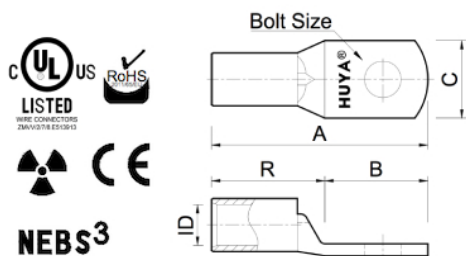

120 mm²

Metric Wire Connector / One hole 0° / 120 mm²

Installation Information

Manufacturer	Tools	Color	Code
T&B	TBM62 BPLT14	--	24
Panduit	CT-2001 CT-930	--	P62
Burndy	PAT600 Y35	--	15
Celestra	A45	--	24

#	Cat.No	Wire Size (mm²)	Dimension (mm)					
			Bolt Size	A	B	C	R	ID
31	MC1216-251	120.00	M16	71.50	34.50	30.50	36.40	16.50
32	MC1216-252	120.00	M16	79.50	30.00	27.50	48.60	15.20
33	MC1220	120.00	M20	75.00	42.00	29.50	32.50	15.20
34	MC1220-240	120.00	M20	79.50	44.00	30.00	34.90	15.00
35	MR1210	120.00	M10	85.00	29.50	32.00	45.90	15.50
36	MR1212	120.00	M12	86.00	31.50	32.00	45.90	15.50
37	MR1214	120.00	M14	86.00	33.50	32.00	45.90	15.50
38	MR1216	120.00	M16	89.00	37.50	32.00	45.90	15.50
39	MR1220	120.00	M20	92.00	42.50	38.00	45.90	15.50