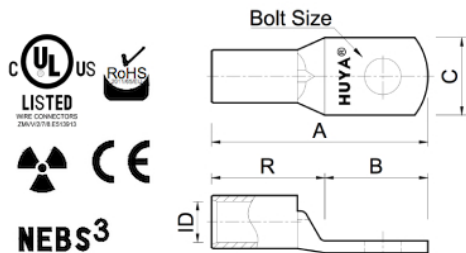

150 mm²

Metric Wire Connector / One hole 0° / 150 mm²

Installation Information

Manufacturer	Tools	Color	Code
T&B	TBM62 BPLT14	--	30
Panduit	CT-2001 CT-930	--	P66
Burndy	PAT600 Y35	--	17
Celestra	A45	--	30

#	Cat.No	Wire Size (mm²)	Dimension (mm)					
			Bolt Size	A	B	C	R	ID
31	MC1520-230	150.00	M20	75.50	39.00	36.00	35.90	19.00
32	MC1520-231	150.00	M20	83.50	39.00	32.00	43.70	17.00
33	MC1520-232	150.00	M20	82.00	39.00	32.00	42.20	17.00
34	MC1520-240	150.00	M20	85.00	44.00	31.00	40.20	16.50
35	MC1520-250	150.00	M20	77.00	38.50	30.50	37.70	16.50
36	MC1520-251	150.00	M20	77.50	38.50	33.50	38.40	18.60
37	MC1520-252	150.00	M20	106.50	38.50	30.50	67.20	16.50
38	MR1510	150.00	M10	93.00	29.50	34.00	47.20	17.00
39	MR1512	150.00	M12	94.00	31.50	34.00	47.20	17.00
40	MR1514	150.00	M14	94.00	34.50	34.00	47.20	17.00
41	MR1516	150.00	M16	97.00	37.50	34.00	47.20	17.00
42	MR1520	150.00	M20	100.00	42.50	40.00	47.20	17.00