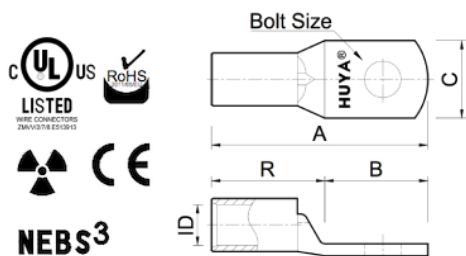

150 mm²

Metric Wire Connector / One hole 0° / 150 mm²

Installation Information

Manufacturer	Tools	Color	Code
T&B	TBM62 BPLT14	--	30
Panduit	CT-2001 CT-930	--	P66
Burndy	PAT600 Y35	--	17
Celestra	A45	--	30

#	Cat.No	Wire Size (mm²)	Dimension (mm)					
			Bolt Size	A	B	C	R	ID
1	MC1508	150.00	M8	60.50	24.00	31.50	35.90	16.70
2	MC1508-240	150.00	M8	69.00	28.00	31.00	40.20	16.50
3	MC1508-250	150.00	M8	73.00	34.50	30.50	37.70	16.50
4	MC1508-251	150.00	M8	73.00	34.00	33.50	38.40	18.60
5	MC1508-252	150.00	M8	102.50	34.50	30.50	67.20	16.50
6	MC1510	150.00	M10	60.50	24.00	31.50	35.90	16.70
7	MC1510-230	150.00	M10	68.50	32.00	36.00	35.90	19.00
8	MC1510-240	150.00	M10	69.00	28.00	31.00	40.20	16.50
9	MC1510-250	150.00	M10	73.00	34.50	30.50	37.70	16.50
10	MC1510-251	150.00	M10	73.00	34.00	33.50	38.40	18.60
11	MC1510-252	150.00	M10	102.50	34.50	30.50	67.20	16.50
12	MC1512	150.00	M12	66.50	30.00	31.50	35.90	16.70
13	MC1512-230	150.00	M12	68.50	32.00	36.00	35.90	19.00
14	MC1512-231	150.00	M12	76.50	32.00	32.00	43.70	17.00
15	MC1512-232	150.00	M12	75.00	32.00	32.00	42.20	17.00
16	MC1512-240	150.00	M12	71.00	30.00	31.00	40.20	16.50
17	MC1512-250	150.00	M12	73.00	34.50	30.50	37.70	16.50
18	MC1512-251	150.00	M12	73.00	34.00	33.50	38.40	18.60
19	MC1512-252	150.00	M12	102.50	34.50	30.50	67.20	16.50
20	MC1514	150.00	M14	70.50	34.00	31.50	35.90	16.70
21	MC1514-240	150.00	M14	71.00	30.00	31.00	40.20	16.50
22	MC1516	150.00	M16	72.50	36.00	31.50	35.90	16.70
23	MC1516-230	150.00	M16	68.50	32.00	36.00	35.90	19.00
24	MC1516-231	150.00	M16	76.50	32.00	32.00	43.70	17.00
25	MC1516-232	150.00	M16	75.00	32.00	32.00	42.20	17.00
26	MC1516-240	150.00	M16	73.00	32.00	31.00	40.20	16.50
27	MC1516-250	150.00	M16	73.00	34.50	30.50	37.70	16.50
28	MC1516-251	150.00	M16	73.00	34.00	33.50	38.40	18.60
29	MC1516-252	150.00	M16	102.50	34.50	30.50	67.20	16.50
30	MC1520	150.00	M20	78.50	42.00	31.50	35.90	16.70