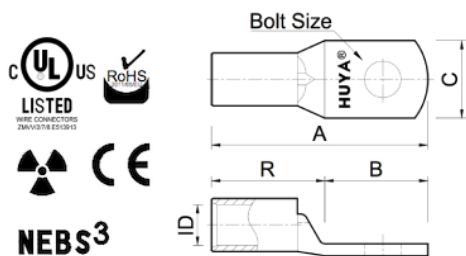

## Installation Information

Manufacturer	Tools	Color	Code
T&B	TBM62 BPLT14	--	37
Panduit	CT-2001 CT-930	--	P76
Burndy	PAT600 Y35	--	18
Celestra	A45	--	37

#	Cat.No	Wire Size (mm <sup>2</sup> )	Dimension (mm)					
			Bolt Size	A	B	C	R	ID
1	MC1808	185.00	M8	64.00	24.00	35.50	39.40	19.20
2	MC1810	185.00	M10	64.00	24.00	35.50	39.40	19.20
3	MC1810-230	185.00	M10	72.00	32.00	39.00	39.40	21.00
4	MC1810-240	185.00	M10	79.50	36.00	35.00	42.70	19.00
5	MC1810-250	185.00	M10	75.70	34.00	33.50	40.90	18.60
6	MC1810-251	185.00	M10	89.00	40.50	37.50	47.70	20.80
7	MC1810-252	185.00	M10	103.50	34.00	33.50	69.00	18.60
8	MC1812	185.00	M12	70.00	30.00	35.50	39.40	19.20
9	MC1812-230	185.00	M12	72.00	32.00	39.00	39.40	21.00
10	MC1812-231	185.00	M12	80.00	32.00	35.00	47.20	19.00
11	MC1812-232	185.00	M12	80.50	32.00	36.00	47.70	19.00
12	MC1812-240	185.00	M12	79.50	36.00	35.00	42.70	19.00
13	MC1812-250	185.00	M12	75.70	34.00	33.50	40.90	18.60
14	MC1812-251	185.00	M12	89.00	40.50	37.50	47.70	20.80
15	MC1812-252	185.00	M12	103.50	34.00	33.50	69.00	18.60
16	MC1814	185.00	M14	74.00	34.00	35.50	39.40	19.20
17	MC1814-240	185.00	M14	79.50	36.00	35.00	42.70	19.00
18	MC1816	185.00	M16	76.00	36.00	35.50	39.40	19.20
19	MC1816-230	185.00	M16	72.00	32.00	39.00	39.40	21.00
20	MC1816-231	185.00	M16	80.00	32.00	35.00	47.20	19.00
21	MC1816-232	185.00	M16	80.50	32.00	36.00	47.70	19.00
22	MC1816-240	185.00	M16	79.50	36.00	35.00	42.70	19.00
23	MC1816-250	185.00	M16	75.70	34.00	33.50	40.90	18.60
24	MC1816-251	185.00	M16	89.00	40.50	37.50	47.70	20.80
25	MC1816-252	185.00	M16	103.50	34.00	33.50	69.00	18.60
26	MC1820	185.00	M20	82.00	42.00	35.50	39.40	19.20
27	MC1820-230	185.00	M20	79.00	39.00	39.00	39.40	21.00
28	MC1820-231	185.00	M20	87.00	39.00	35.00	47.20	19.00
29	MC1820-232	185.00	M20	87.50	39.00	36.00	47.70	19.00
30	MC1820-240	185.00	M20	87.50	44.00	35.00	42.70	19.00