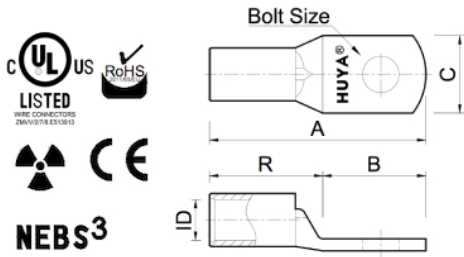

185 mm²

Metric Wire Connector / One hole 0° / 185 mm²

Installation Information

Manufacturer	Tools	Color	Code
T&B	TBM62 BPLT14	--	37
Panduit	CT-2001 CT-930	--	P76
Burndy	PAT600 Y35	--	18
Celestra	A45	--	37

#	Cat.No	Wire Size (mm²)	Dimension (mm)					
			Bolt Size	A	B	C	R	ID
31	MC1820-250	185.00	M20	80.20	38.50	33.50	40.90	18.60
32	MC1820-251	185.00	M20	89.00	40.50	37.50	47.70	20.80
33	MC1820-252	185.00	M20	108.00	38.50	33.50	69.00	18.60
34	MR1810	185.00	M10	97.00	29.50	37.00	54.70	19.00
35	MR1812	185.00	M12	98.00	31.50	37.00	54.70	19.00
36	MR1814	185.00	M14	98.00	34.50	37.00	54.70	19.00
37	MR1816	185.00	M16	101.00	37.50	37.00	54.70	19.00
38	MR1820	185.00	M20	104.00	42.50	40.00	54.70	19.00