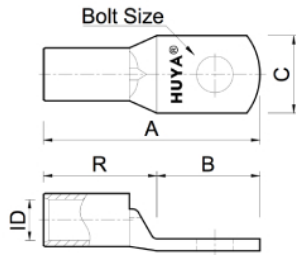

240 mm²

Metric Wire Connector / One hole 0° / 240 mm²

Installation Information

Manufacturer	Tools	Color	Code
T&B	TBM62 BPLT14	--	48
Panduit	CT-2001 CT-930	--	P87
Burndy	PAT600 Y35	--	20
Celestra	A45	--	48

#	Cat.No	Wire Size (mm²)	Dimension (mm)					
			Bolt Size	A	B	C	R	ID
1	MC2408	240.00	M8	71.00	24.00	39.50	47.40	21.10
2	MC2410	240.00	M10	71.00	24.00	39.50	47.40	21.10
3	MC2410-230	240.00	M10	86.00	39.00	42.00	47.40	22.50
4	MC2410-240	240.00	M10	91.50	40.50	38.00	51.30	21.00
5	MC2410-250	240.00	M10	91.50	40.50	37.50	51.30	20.80
6	MC2410-251	240.00	M10	98.00	42.00	42.50	56.60	23.50
7	MC2410-252	240.00	M10	119.50	40.50	37.50	79.80	20.80
8	MC2412	240.00	M12	77.00	30.00	39.50	47.40	21.10
9	MC2412-230	240.00	M12	86.00	39.00	42.00	47.40	22.50
10	MC2412-231	240.00	M12	86.50	32.00	38.00	54.80	21.00
11	MC2412-232	240.00	M12	86.00	32.00	39.00	54.30	21.00
12	MC2412-240	240.00	M12	91.50	40.50	38.00	51.30	21.00
13	MC2412-250	240.00	M12	91.50	40.50	37.50	51.30	20.80
14	MC2412-251	240.00	M12	98.00	42.00	42.50	56.60	23.50
15	MC2412-252	240.00	M12	119.50	40.50	37.50	79.80	20.80
16	MC2414	240.00	M14	81.00	34.00	39.50	47.40	21.10
17	MC2414-240	240.00	M14	91.50	40.50	38.00	51.30	21.00
18	MC2416	240.00	M16	83.00	36.00	39.50	47.40	21.10
19	MC2416-230	240.00	M16	86.00	39.00	42.00	47.40	22.50
20	MC2416-231	240.00	M16	86.50	32.00	38.00	54.80	21.00
21	MC2416-232	240.00	M16	86.00	32.00	39.00	54.30	21.00
22	MC2416-240	240.00	M16	91.50	40.50	38.00	51.30	21.00
23	MC2416-250	240.00	M16	91.50	40.50	37.50	51.30	20.80
24	MC2416-251	240.00	M16	98.00	42.00	42.50	56.60	23.50
25	MC2416-252	240.00	M16	119.50	40.50	37.50	79.80	20.80
26	MC2420	240.00	M20	89.00	42.00	39.50	47.40	21.10
27	MC2420-230	240.00	M20	86.00	39.00	42.00	47.40	22.50
28	MC2420-231	240.00	M20	93.50	39.00	38.00	54.80	21.00
29	MC2420-232	240.00	M20	93.00	39.00	39.00	54.30	21.00
30	MC2420-240	240.00	M20	91.50	40.50	38.00	51.30	21.00