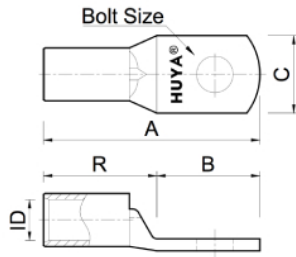

240 mm²

Metric Wire Connector / One hole 0° / 240 mm²

Installation Information

Manufacturer	Tools	Color	Code
T&B	TBM62 BPLT14	--	48
Panduit	CT-2001 CT-930	--	P87
Burndy	PAT600 Y35	--	20
Celestra	A45	--	48

#	Cat.No	Wire Size (mm²)	Dimension (mm)					
			Bolt Size	A	B	C	R	ID
31	MC2420-250	240.00	M20	91.50	40.50	37.50	51.30	20.80
32	MC2420-251	240.00	M20	98.00	42.00	42.50	56.60	23.50
33	MC2420-252	240.00	M20	119.50	40.50	37.50	79.80	20.80
34	MR2412	240.00	M12	108.00	31.50	42.00	58.30	21.50
35	MR2414	240.00	M14	108.00	34.50	42.00	58.30	21.50
36	MR2416	240.00	M16	111.00	37.50	42.00	58.30	21.50
37	MR2420	240.00	M20	114.00	42.50	45.00	58.30	21.50