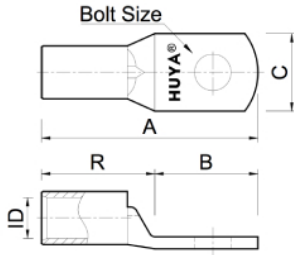

300 mm²

Metric Wire Connector / One hole 0° / 300 mm²

Installation Information

Manufacturer	Tools	Color	Code
T&B	BPLT14	--	60
Panduit	CT-930 CT-940	--	P94
Burndy	PAT750 Y35	--	22
Celestra	A45	--	60

#	Cat.No	Wire Size (mm²)	Dimension (mm)					
			Bolt Size	A	B	C	R	ID
1	MC3110	300.00	M10	90.00	31.00	44.50	58.10	23.70
2	MC3110-230	300.00	M10	113.00	54.00	45.50	58.10	24.50
3	MC3110-250	300.00	M10	100.80	42.00	42.50	58.10	23.50
4	MC3110-251	300.00	M10	113.50	50.00	48.00	62.60	26.20
5	MC3110-252	300.00	M10	129.00	42.00	42.50	86.20	23.50
6	MC3112	300.00	M12	93.00	34.00	44.50	58.10	23.70
7	MC3112-230	300.00	M12	113.00	54.00	45.50	58.10	24.50
8	MC3112-231	300.00	M12	100.50	39.00	44.00	60.80	24.00
9	MC3112-232	300.00	M12	100.50	39.00	44.00	60.80	24.00
10	MC3112-240	300.00	M12	110.50	48.00	43.00	61.80	23.50
11	MC3112-250	300.00	M12	100.80	42.00	42.50	58.10	23.50
12	MC3112-251	300.00	M12	113.50	50.00	48.00	62.60	26.20
13	MC3112-252	300.00	M12	129.00	42.00	42.50	86.20	23.50
14	MC3114	300.00	M14	97.00	38.00	44.50	58.10	23.70
15	MC3114-240	300.00	M14	110.50	48.00	43.00	61.80	23.50
16	MC3116	300.00	M16	100.00	41.00	44.50	58.10	23.70
17	MC3116-230	300.00	M16	113.00	54.00	45.50	58.10	24.50
18	MC3116-231	300.00	M16	100.50	39.00	44.00	60.80	24.00
19	MC3116-232	300.00	M16	100.50	39.00	44.00	60.80	24.00
20	MC3116-240	300.00	M16	110.50	48.00	43.00	61.80	23.50
21	MC3116-250	300.00	M16	100.80	42.00	42.50	58.10	23.50
22	MC3116-251	300.00	M16	113.50	50.00	48.00	62.60	26.20
23	MC3116-252	300.00	M16	129.00	42.00	42.50	86.20	23.50
24	MC3120	300.00	M20	106.00	47.00	44.50	58.10	23.70
25	MC3120-230	300.00	M20	113.00	54.00	45.50	58.10	24.50
26	MC3120-231	300.00	M20	100.50	39.00	44.00	60.80	24.00
27	MC3120-232	300.00	M20	100.50	39.00	44.00	60.80	24.00
28	MC3120-240	300.00	M20	110.50	48.00	43.00	61.80	23.50
29	MC3120-250	300.00	M20	100.80	42.00	42.50	58.10	23.50
30	MC3120-251	300.00	M20	113.50	50.00	48.00	62.60	26.20