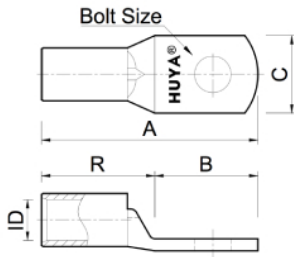

300 mm²

Metric Wire Connector / One hole 0° / 300 mm²

Installation Information

Manufacturer	Tools	Color	Code
T&B	BPLT14	--	60
Panduit	CT-930 CT-940	--	P94
Burndy	PAT750 Y35	--	22
Celestra	A45	--	60

#	Cat.No	Wire Size (mm²)	Dimension (mm)					
			Bolt Size	A	B	C	R	ID
31	MC3120-252	300.00	M20	129.00	42.00	42.50	86.20	23.50
32	MC3124-230	300.00	M24	113.00	54.00	45.50	58.10	24.50
33	MCX3110-252	300.00	M10	143.00	50.00	48.00	90.80	26.20
34	MCX3112-252	300.00	M12	143.00	50.00	48.00	90.80	26.20
35	MCX3116-252	300.00	M16	143.00	50.00	48.00	90.80	26.20
36	MCX3120-252	300.00	M20	143.00	50.00	48.00	90.80	26.20
37	MR3114	300.00	M14	116.00	36.50	48.00	69.80	24.50
38	MR3116	300.00	M16	119.00	39.50	48.00	69.80	24.50
39	MR3120	300.00	M20	122.00	42.50	48.00	69.80	24.50