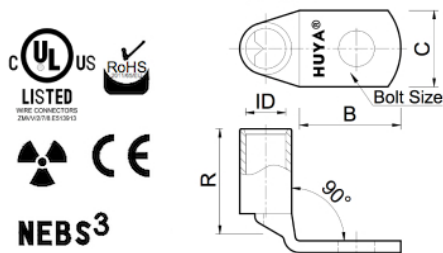

70 mm² Catalog

Metric Wire Connector / One hole 90°

CATEGORY EDITION

70 mm²

Metric Wire Connector / One hole 90° / 70 mm²

Installation Information

Manufacturer	Tools	Color	Code
T&B	TBM62 BPLT14	--	14
Panduit	CT-2001 CT-930	--	P45
Burndy	PAT600 Y35	--	13
Celestra	A45	--	14

#	Cat.No	Wire Size (mm ²)	Dimension (mm)				
			Bolt Size	B	C	R	ID
1	MC7006A-40	70.00	M6	23.00	23.00	29.10	12.00
2	MC7006A-50	70.00	M6	26.00	20.80	46.10	11.50
3	MC7008A-30	70.00	M8	33.50	25.00	39.60	13.00
4	MC7008A-40	70.00	M8	24.00	23.00	29.10	12.00
5	MC7008A-50	70.00	M8	26.00	20.80	46.10	11.50
6	MC7010A-30	70.00	M10	36.50	25.00	39.60	13.00
7	MC7010A-40	70.00	M10	28.00	23.00	29.10	12.00
8	MC7010A-50	70.00	M10	26.00	20.80	46.10	11.50
9	MC7012A-30	70.00	M12	37.50	25.00	39.60	13.00
10	MC7012A-40	70.00	M12	31.00	23.00	29.10	12.00
11	MC7012A-50	70.00	M12	26.00	20.80	46.10	11.50
12	MC7014A-40	70.00	M14	34.50	23.00	29.10	12.00
13	MC7016A-40	70.00	M16	38.00	28.00	29.10	12.00
14	MC7020A-40	70.00	M20	43.00	30.00	29.10	12.00