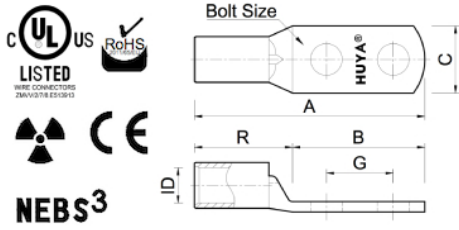

25 mm² Catalog

Metric Wire Connector / Two hole 0°

CATEGORY EDITION

25 mm²

Metric Wire Connector / Two hole 0° / 25 mm²

Installation Information

| Manufacturer | Tools | Color | Code |
|--------------|----------------|-------|------|
| T&B | TBM62 BPLT14 | -- | 5 |
| Panduit | CT-2001 CT-930 | -- | P29 |
| Burndy | PAT600 Y35 | -- | 9 |
| Celestra | A45 | -- | 5 |

| # | Cat.No | Wire Size (mm ²) | Dimension (mm) | | | | | | |
|---|--------------|------------------------------|----------------|--------|-------|-------|-------------|-------|------|
| | | | Bolt Size | A | B | C | G | R | ID |
| 1 | MC250825-250 | 25.00 | M8 | 65.00 | 43.00 | 15.50 | 22.0 – 25.0 | 15.00 | 6.90 |
| 2 | MC250845-252 | 25.00 | M8 | 96.50 | 62.50 | 15.50 | 44.50 | 26.70 | 6.90 |
| 3 | MC251045-250 | 25.00 | M10 | 84.50 | 62.50 | 15.50 | 44.50 | 15.00 | 6.90 |
| 4 | MC251045-252 | 25.00 | M10 | 96.50 | 62.50 | 15.50 | 44.50 | 26.70 | 6.90 |
| 5 | MC251245-250 | 25.00 | M12 | 92.50 | 70.50 | 18.00 | 44.50 | 15.00 | 6.90 |
| 6 | MC251245-252 | 25.00 | M12 | 104.50 | 70.50 | 19.00 | 44.50 | 26.70 | 7.10 |