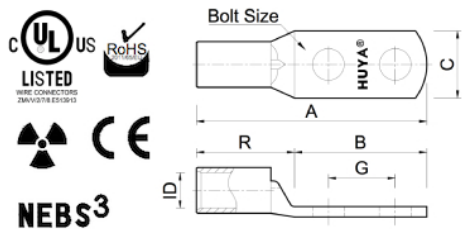

# 35 mm<sup>2</sup> Catalog

Metric Wire Connector / Two hole 0°

CATEGORY EDITION

35 mm<sup>2</sup>

Metric Wire Connector / Two hole 0° / 35 mm<sup>2</sup>

#### Installation Information

Manufacturer	Tools	Color	Code
T&B	TBM62 BPLT14	--	7
Panduit	CT-2001 CT-930	--	P29
Burndy	PAT600 Y35	--	10
Celestra	A45	--	7

#	Cat.No	Wire Size (mm <sup>2</sup> )	Dimension (mm)						
			Bolt Size	A	B	C	G	R	ID
1	MC250825-251	35.00	M8	70.50	45.80	15.50	22.0 – 25.0	17.50	8.20
2	MC250845-251	35.00	M8	90.00	65.30	15.50	44.50	17.50	8.20
3	MC251045-251	35.00	M10	90.00	65.30	15.50	44.50	17.50	8.20
4	MC251245-251	35.00	M12	95.00	70.50	21.50	44.50	17.50	8.20
5	MC350825-250	35.00	M8	70.00	45.80	15.50	22.0 – 25.0	17.50	8.20
6	MC350825-251	35.00	M8	74.00	46.50	18.00	22.0 – 25.0	20.30	9.80
7	MC351045-250	35.00	M10	89.50	65.30	15.50	44.50	17.50	8.20
8	MC351045-251	35.00	M10	93.50	66.00	18.00	44.50	20.30	9.80
9	MC351045-252	35.00	M10	105.00	65.30	15.50	44.50	32.80	8.20
10	MC351245-250	35.00	M12	95.00	70.50	21.50	44.50	17.50	8.20
11	MC351245-251	35.00	M12	97.00	69.50	23.00	44.50	20.30	9.80
12	MC351245-252	35.00	M12	110.50	70.50	18.50	44.50	32.80	8.20