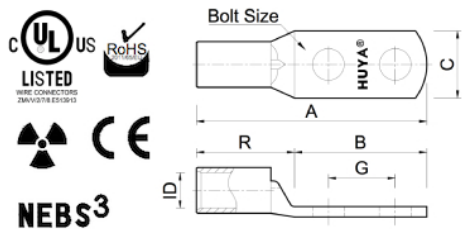

# 70 mm<sup>2</sup> Catalog

Metric Wire Connector / Two hole 0°

CATEGORY EDITION

70 mm<sup>2</sup>

Metric Wire Connector / Two hole 0° / 70 mm<sup>2</sup>

#### Installation Information

Manufacturer	Tools	Color	Code
T&B	TBM62 BPLT14	--	14
Panduit	CT-2001 CT-930	--	P45
Burndy	PAT600 Y35	--	13
Celestra	A45	--	14

#	Cat.No	Wire Size (mm <sup>2</sup> )	Dimension (mm)						
			Bolt Size	A	B	C	G	R	ID
1	MC701025-250	70.00	M10	82.00	50.50	20.80	22.0 – 25.0	23.30	11.50
2	MC701025-251	70.00	M10	86.50	53.50	24.50	22.0 – 25.0	24.50	13.50
3	MC701045-250	70.00	M10	102.00	70.50	20.80	44.50	23.30	11.50
4	MC701045-251	70.00	M10	106.00	73.00	24.50	44.50	24.50	13.50
5	MC701045-252	70.00	M10	117.00	70.50	20.80	44.50	38.00	11.50
6	MC701240-230	70.00	M12	98.50	70.00	25.00	40.00	20.00	13.00
7	MC701245-250	70.00	M12	102.00	70.50	20.80	44.50	23.30	11.50
8	MC701245-251	70.00	M12	106.00	73.00	24.50	44.50	24.50	13.50
9	MC701245-252	70.00	M12	117.00	70.50	20.80	44.50	38.00	11.50