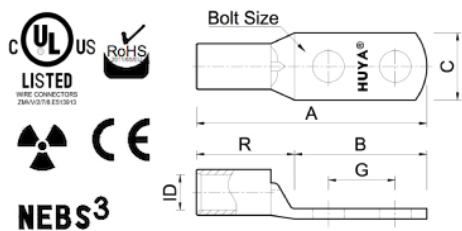

300 mm² Catalog

Metric Wire Connector / Two hole 0°

CATEGORY EDITION

300 mm²

Metric Wire Connector / Two hole 0° / 300 mm²

Installation Information

Manufacturer	Tools	Color	Code
T&B	BPLT14	--	60
Panduit	CT-930 CT-940	--	P94
Burndy	PAT750 Y35	--	22
Celestra	A45	--	60

#	Cat.No	Wire Size (mm ²)	Dimension (mm)						
			Bolt Size	A	B	C	G	R	ID
1	MC311240-230	300.00	M12	134.50	74.00	45.00	40.00	42.00	24.50
2	MC311245-250	300.00	M12	145.50	86.50	42.50	44.50	40.30	23.50
3	MC311245-251	300.00	M12	158.00	94.50	48.00	44.50	44.80	26.20
4	MC311245-252	300.00	M12	173.50	86.50	42.50	44.50	68.40	23.50
5	MC311445-250	300.00	M14	145.50	86.50	42.50	44.50	40.30	23.50
6	MC311445-251	300.00	M14	158.00	94.50	48.00	44.50	44.80	26.20
7	MC311445-252	300.00	M14	173.50	86.50	42.50	44.50	68.40	23.50
8	MCX311245-252	300.00	M12	187.50	94.50	48.00	44.50	73.00	26.20
9	MCX311445-252	300.00	M14	187.50	94.50	48.00	44.50	73.00	26.20