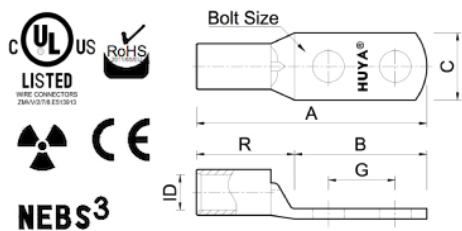

630 mm² Catalog

Metric Wire Connector / Two hole 0°

CATEGORY EDITION

630 mm²

Metric Wire Connector / Two hole 0° / 630 mm²

Installation Information

Manufacturer	Tools	Color	Code
T&B	TBM26 TBM60	--	120
Panduit	CT-930 CT-940	--	P125
Burndy	PAT750 Y35	--	29
Celestra	A45	--	120

#	Cat.No	Wire Size (mm ²)	Dimension (mm)						
			Bolt Size	A	B	C	G	R	ID
1	MC631245-250	630.00	M12	181.00	100.50	63.50	44.50	56.20	34.50
2	MC631445-250	630.00	M14	181.00	100.50	63.50	44.50	56.20	34.50
3	MC631645-250	630.00	M16	181.00	100.50	63.50	44.50	56.20	34.50
4	MCX631245-252	630.00	M12	209.00	100.50	63.50	44.50	84.30	34.50
5	MCX631445-252	630.00	M14	209.00	100.50	63.50	44.50	84.30	34.50
6	MCX631645-252	630.00	M16	209.00	100.50	63.50	44.50	84.30	34.50