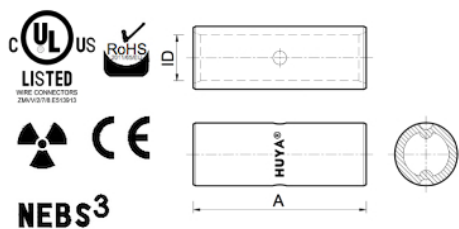

16 mm²

Metric Wire Connector / Splices / 16 mm²

Installation Information

Manufacturer	Tools	Color	Code
T&B	TBM62 BPLT14	--	3
Panduit	CT-2001 CT-930	--	P24
Burndy	PAT600 Y35	--	7
Celestra	A45	--	3

#	Cat.No	Wire Size (mm²)	Dimension (mm)	
			A	ID
1	MS16	16.00	27.00	5.80
2	MS16-30	16.00	35.00	6.00
3	MS16-31	16.00	35.00	5.40
4	MS16-32	16.00	35.00	5.50
5	MS16-50	16.00	35.00	5.50
6	MS16-51	16.00	49.00	6.90