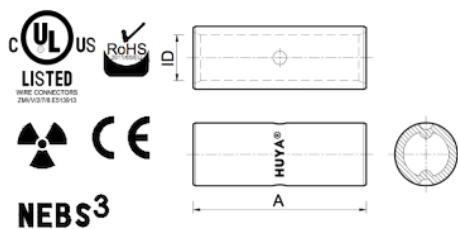

70 mm²

Metric Wire Connector / Splices / 70 mm²

Installation Information

Manufacturer	Tools	Color	Code
T&B	TBM62 BPLT14	--	14
Panduit	CT-2001 CT-930	--	P45
Burndy	PAT600 Y35	--	13
Celestra	A45	--	14

#	Cat.No	Wire Size (mm²)	Dimension (mm)	
			A	ID
1	MS70	70.00	39.00	11.30
2	MS70-30	70.00	45.00	13.00
3	MS70-31	70.00	45.00	11.30
4	MS70-32	70.00	55.00	12.00
5	MS70-50	70.00	52.00	11.50
6	MS70-51	70.00	54.00	13.50