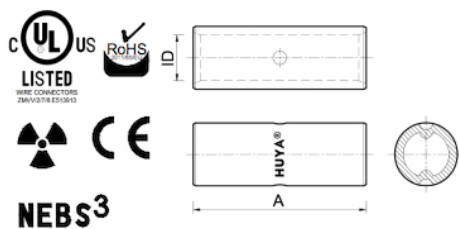

10 mm²

Metric Wire Connector / Splices / 10 mm²

Installation Information

Manufacturer	Tools	Color	Code
T&B	TBM62 BPLT14	--	2
Panduit	CT-2001 CT-930	--	P21
Burndy	PAT600 Y35	--	49
Celestra	A45	--	2

#	Cat.No	Wire Size (mm²)	Dimension (mm)	
			A	ID
1	MS10	10.00	25.00	4.60
2	MS10-30	10.00	30.00	5.00
3	MS10-32	10.00	30.00	4.50
4	MS10-50	10.00	30.00	4.50
5	MS10-51	10.00	35.00	5.50