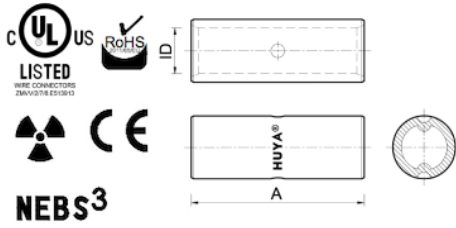

50 mm²

Metric Wire Connector / Splices / 50 mm²

Installation Information

Manufacturer	Tools	Color	Code
T&B	TBM62 BPLT14	--	7
Panduit	CT-2001 CT-930	--	P29
Burndy	PAT600 Y35	--	10
Celestra	A45	--	7

#	Cat.No	Wire Size (mm²)	Dimension (mm)	
			A	ID
1	MS50	50.00	37.00	10.00
2	MS50-30	50.00	45.00	11.00
3	MS50-31	50.00	40.00	9.50
4	MS50-32	50.00	50.00	10.00
5	MS50-50	50.00	49.00	9.80
6	MS50-51	50.00	57.00	11.50