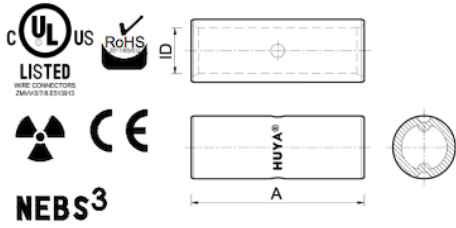

25 mm²

Metric Wire Connector / Splices / 25 mm²

Installation Information

Manufacturer	Tools	Color	Code
T&B	TBM62 BPLT14	--	5
Panduit	CT-2001 CT-930	--	P29
Burndy	PAT600 Y35	--	9
Celestra	A45	--	5

#	Cat.No	Wire Size (mm²)	Dimension (mm)	
			A	ID
1	MS25	25.00	29.00	7.00
2	MS25-30	25.00	35.00	8.00
3	MS25-31	25.00	30.00	6.70
4	MS25-32	25.00	40.00	7.00
5	MS25-50	25.00	36.00	6.90
6	MS25-51	25.00	36.00	8.20