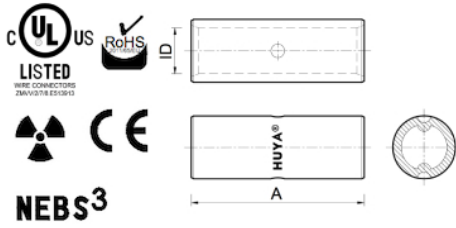

120 mm²

Metric Wire Connector / Splices / 120 mm²

Installation Information

Manufacturer	Tools	Color	Code
T&B	TBM62 BPLT14	--	24
Panduit	CT-2001 CT-930	--	P62
Burndy	PAT600 Y35	--	15
Celestra	A45	--	24

#	Cat.No	Wire Size (mm²)	Dimension (mm)	
			A	ID
1	MS12	120.00	47.00	15.20
2	MS12-30	120.00	55.00	17.00
3	MS12-31	120.00	60.00	15.00
4	MS12-32	120.00	60.00	15.00
5	MS12-50	120.00	57.00	15.20
6	MS12-51	120.00	57.00	16.50