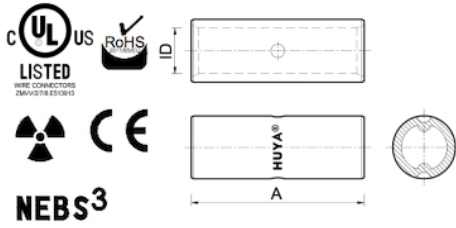

6 mm²

Metric Wire Connector / Splices / 6 mm²

Installation Information

Manufacturer	Tools	Color	Code
T&B	TBM62	--	--
Panduit	CT-100 CT1701	--	P10
Burndy	Y10D Y10R4BY	--	--
Celestra	A45	--	--

#	Cat.No	Wire Size (mm²)	Dimension (mm)	
			A	ID
1	MS06	6.00	15.00	3.60
2	MS06-30	6.00	19.00	4.00