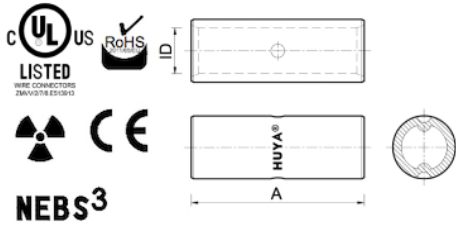

## Installation Information

Manufacturer	Tools	Color	Code
T&B	TBM62	--	--
Panduit	CT-100 CT1701	--	P10
Burndy	Y10D Y10R4BY	--	--
Celestra	A45	--	--

#	Cat.No	Wire Size (mm <sup>2</sup> )	Dimension (mm)	
			A	ID
1	MS06	6.00	15.00	3.60
2	MS06-30	6.00	19.00	4.00