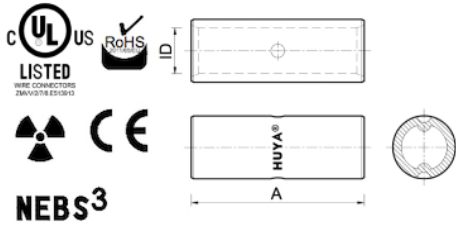

10 mm² Catalog

Metric Wire Connector / Splices

CATEGORY EDITION

10 mm²

Metric Wire Connector / Splices / 10 mm²

Installation Information

Manufacturer	Tools	Color	Code
T&B	TBM62 BPLT14	--	2
Panduit	CT-2001 CT-930	--	P21
Burndy	PAT600 Y35	--	49
Celestra	A45	--	2

#	Cat.No	Wire Size (mm ²)	Dimension (mm)	
			A	ID
1	MS10	10.00	25.00	4.60
2	MS10-30	10.00	30.00	5.00
3	MS10-32	10.00	30.00	4.50
4	MS10-50	10.00	30.00	4.50
5	MS10-51	10.00	35.00	5.50