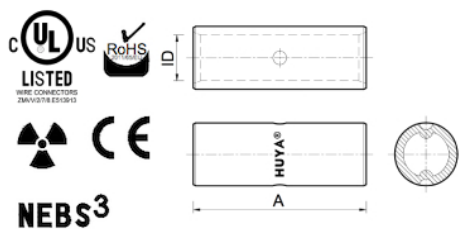

300 mm² Catalog

Metric Wire Connector / Splices

CATEGORY EDITION

300 mm²

Metric Wire Connector / Splices / 300 mm²

Installation Information

Manufacturer	Tools	Color	Code
T&B	BPLT14	--	60
Panduit	CT-930 CT-940	--	P94
Burndy	PAT750 Y35	--	22
Celestra	A45	--	60

#	Cat.No	Wire Size (mm ²)	Dimension (mm)	
			A	ID
1	MS31	300.00	90.00	23.70
2	MS31-30	300.00	75.00	24.50
3	MS31-31	300.00	90.00	24.00
4	MS31-32	300.00	90.00	24.00
5	MS31-50	300.00	75.00	23.50
6	MS31-51	300.00	95.00	26.20