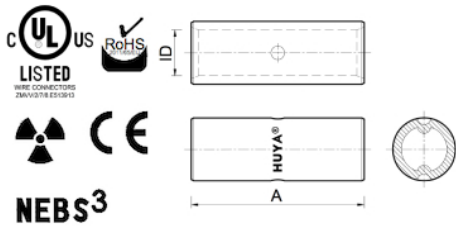

630 mm²

Metric Wire Connector / Splices / 630 mm²

Installation Information

Manufacturer	Tools	Color	Code
T&B	TBM26 TBM60	--	120
Panduit	CT-930 CT-940	--	P125
Burndy	PAT750 Y35	--	29
Celestra	A45	--	120

#	Cat.No	Wire Size (mm²)	Dimension (mm)	
			A	ID
1	MS63	630.00	105.00	33.40
2	MS63-30	630.00	175.00	39.00
3	MS63-31	630.00	135.00	34.00
4	MS63-32	630.00	135.00	34.00
5	MS63-50	630.00	131.00	34.50